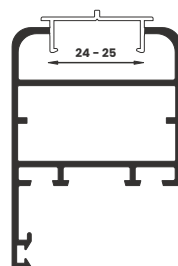

CAVA 25 mm

Per le cave 24 - 25 mm
Lamelle sul meccanismo
da 5m : 83L

MECCANISMO IN BARRE

I nostri meccanismi sono disponibili in barre lunghezza Mt. 5 da tagliare in base alle Vostre esigenze.

Nella versione orientabile con 83 porta lamelle.

Nella versione lamelle fisse con 142.