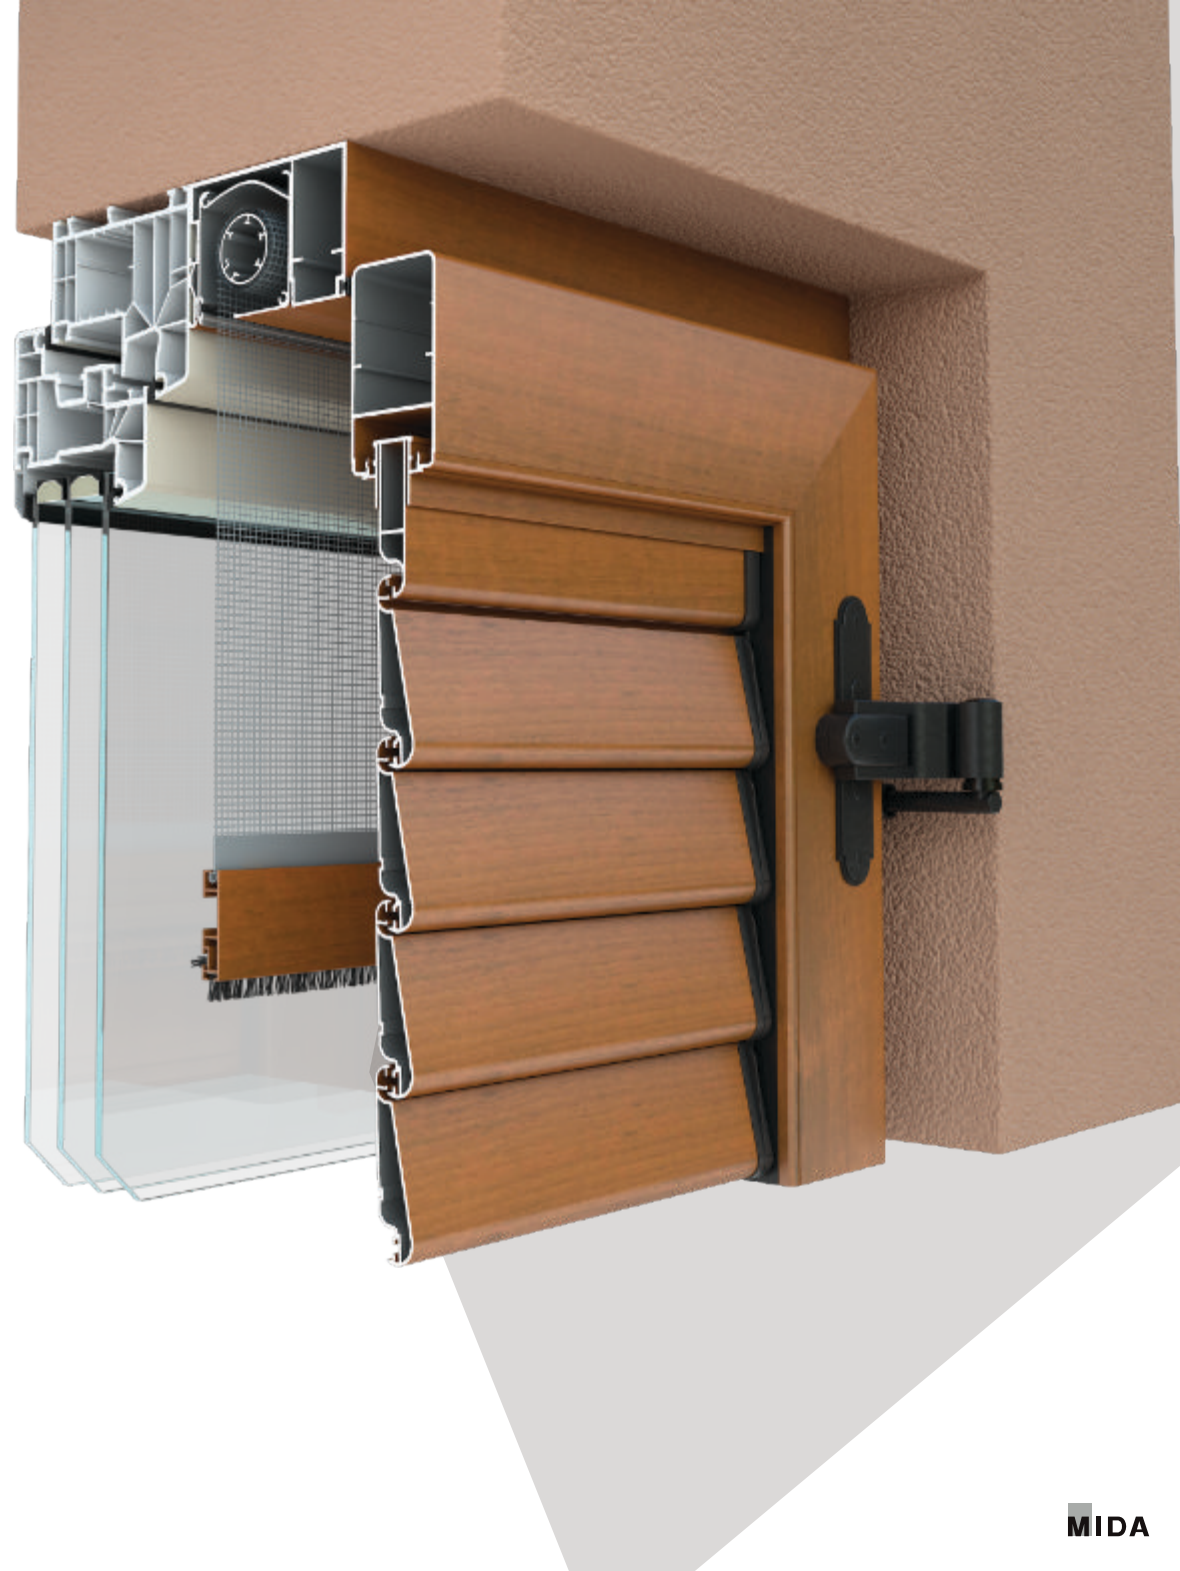

Il modello con telaio 50x70 offre la possibilità di realizzare la soglia di uno spessore di 15 mm corredato di guarnizione per impedire il passaggio della luce.

In entrambi le varianti dei telai è possibile realizzare le classiche ante girevoli o pieghevoli.

Persiana con telaio e zanzariera - soluzione B

Sezione orizzontale

La persiana Monoblocco con telaio 55x83 è caratterizzata da uno spazio previsto per l'installazione della zanzariera. Il telaio 55x83 della persiana offre la possibilità di installare la zanzariera in un secondo momento.

Durante il montaggio della persiana, il coperchio si rimuove facilmente.

Il telaio 55x83 offre anche la possibilità di realizzare la soglia con uno spessore di 15 mm, corredata con il guarnizione per impedire il passaggio della luce.

ANTICA

Persiana montata direttamente a muro

ANTICA

La persiana Antica è un modello montato direttamente a muro con anta di 45 mm. Su di essa viene applicata una guarnizione impedendo il passaggio della luce.