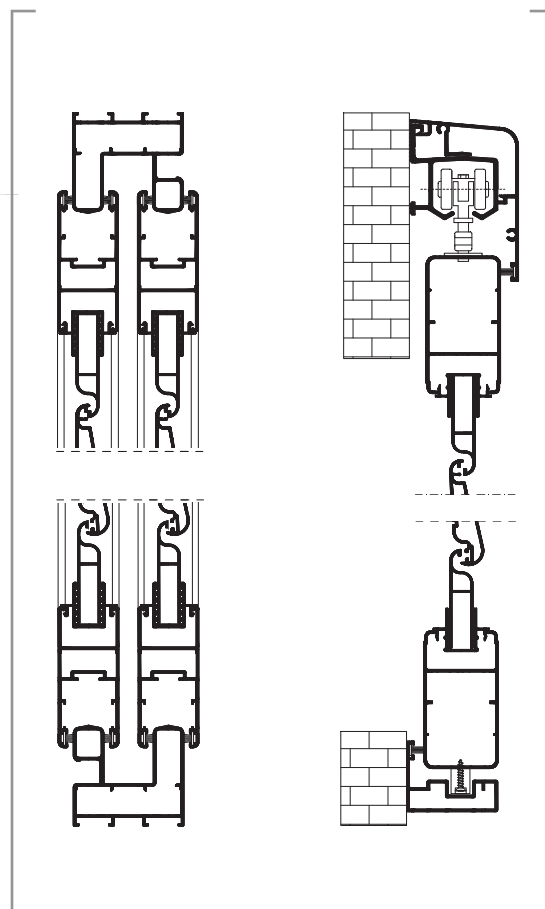

Persiana scorrevole

Sezione verticale

La persiana scorrevole offre una opzione con telaio su tutti e quattro i lati ed il montaggio avviene in luce. Questo modello di persiane, si monta all'interno dell'imbotte.

Questo sistema consente di impostare due o più ante parallele.