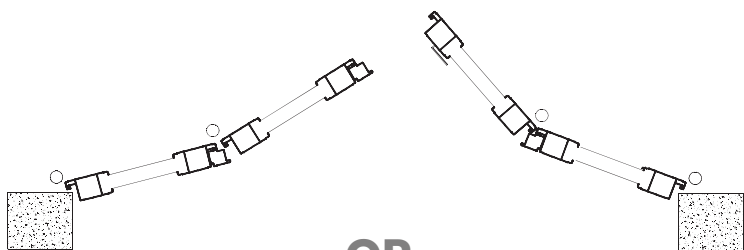

Il modello offre diversi sistemi di apertura.

ARROTONDATA

Persiana arrotondata

ARROTONDATA

Questo modello di persiana con la sua linea si sposa perfettamente con l'architettura tradizionale. Viene installata direttamente a telaio filo esterno muro.

Si presenta in versione classica con ante pieghevoli. È disponibile con lamelle fisse, orientabili oppure a riempimento completo (scuro).

Persiana arrotondata

Sezione orizzontale

La persiana arrotondata con telaio è progettata per l'installazione sul filo esterno del muro con telaio "Z" battuta 40 mm.

È disponibile con ante apribili e pieghevoli, a lamelle fisse, orientabili o a riempimento completo (scuro).

JZ

Persiana ad un'anta

DZ

Persiana a due ante

DP

Persiana a due ante sistema a pacchetto

DP-LIB

Persiana a due ante sistema a libro

TP

Persiana a tre ante sistema a pacchetto

TP-LIB

Persiana a tre ante sistema a libro

CP

Persiana aquattro ante sistema a pacchetto

CP-LIB