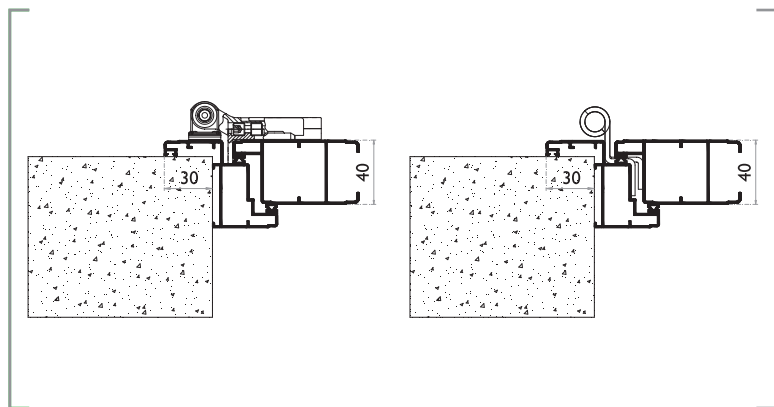

Rustica persiana R40

Sezione orizzontale