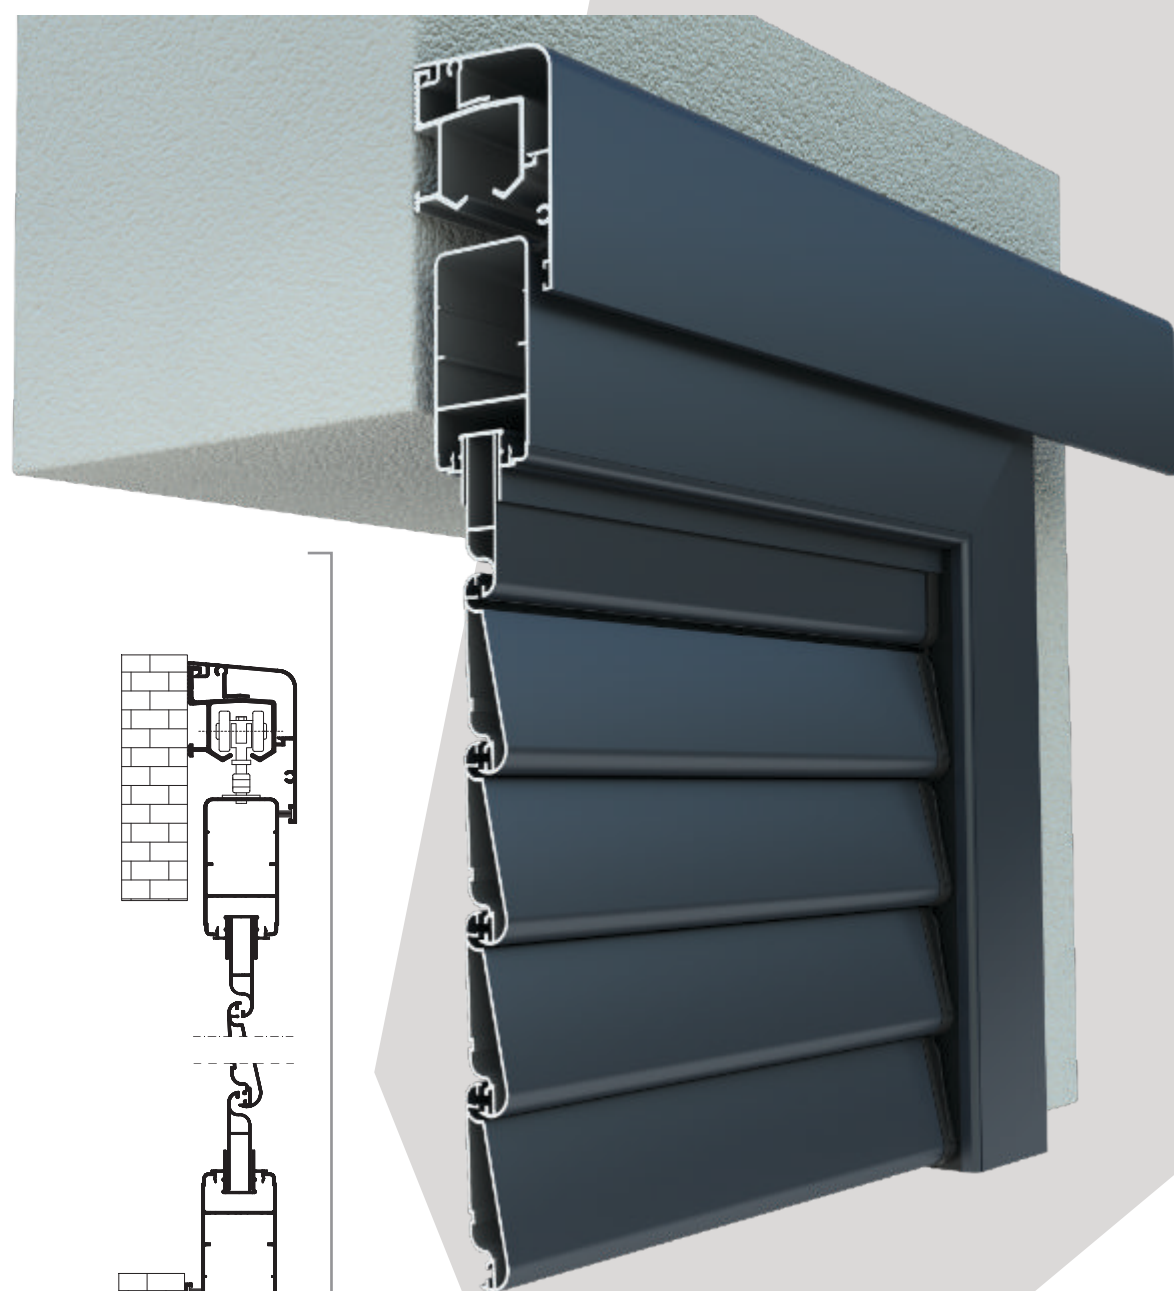

ANTICA

Persiana montata direttamente a muro

ANTICA

La persiana Antica è un modello montato direttamente a muro con anta di 45 mm. Su di essa viene applicata una guarnizione impedendo il passaggio della luce.

SCORREVOLE

Persiana scorrevole

SCORREVOLE

Le persiane scorrevoli sono un dettaglio molto importante nell'architettura moderna e rappresentano una soluzione perfetta per grandi aperture. Oltre ad un aspetto estetico molto importante, le persiane possiedono un'ottima funzione protettiva.

È possibile realizzare persiane con una o più ante scorrevoli parallele.

Persiana scorrevole

Sezione verticale

La persiana scorrevole offre una opzione con telaio su tutti e quattro i lati ed il montaggio avviene in luce. Questo modello di persiane, si monta all'interno dell'imbotte.

Questo sistema consente di impostare due o più ante parallele.

LIBRO

Persiana a libro

LIBRO

Le persiane a libro sono la soluzione ideale per grandi aperture panoramiche. Sono un dettaglio estetico molto importante nell'architettura moderna.