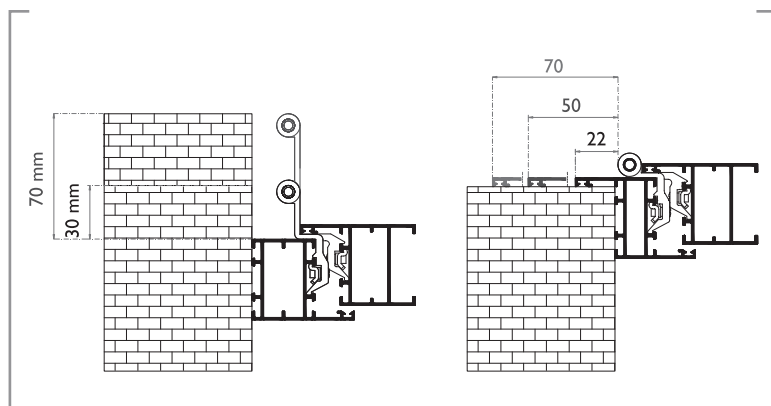

Classica la persiana R40

Sezione orizzontale