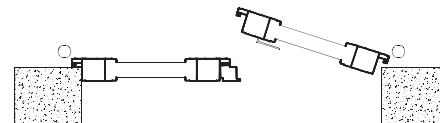

Si presenta in versione classica con ante pieghevoli. È disponibile con lamelle fisse, orientabili oppure a riempimento completo (scuro).

Persiana arrotondata

Sezione orizzontale

La persiana arrotondata con telaio è progettata per l'installazione sul filo esterno del muro con telaio "Z" battuta 40 mm.

È disponibile con ante apribili e pieghevoli, a lamelle fisse, orientabili o a riempimento completo (scuro).

JZ

Persiana ad un'anta

DZ

Persiana a due ante

DP

Persiana a due ante sistema a pacchetto

DP-LIB