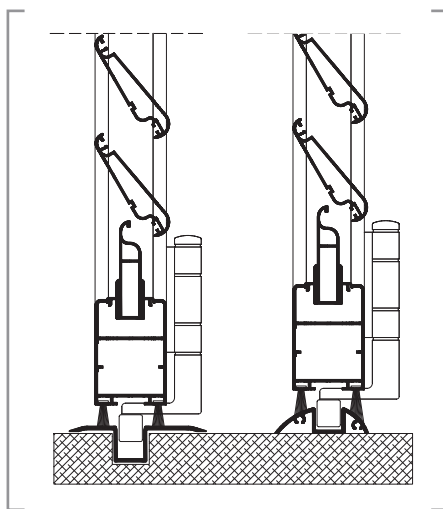

Persiana a libro

Sezione

La persiana a libro offre la possibilità di eseguire un numero illimitato di ante.

Questo sistema evita il sovraccarico dato che ogni anta ha il suo attacco. Può essere eseguito un numero pari o dispari di ante, con aperture simmetriche a Sx (sinistra) + Dx (destra) oppure con tutte le ante su un lato.