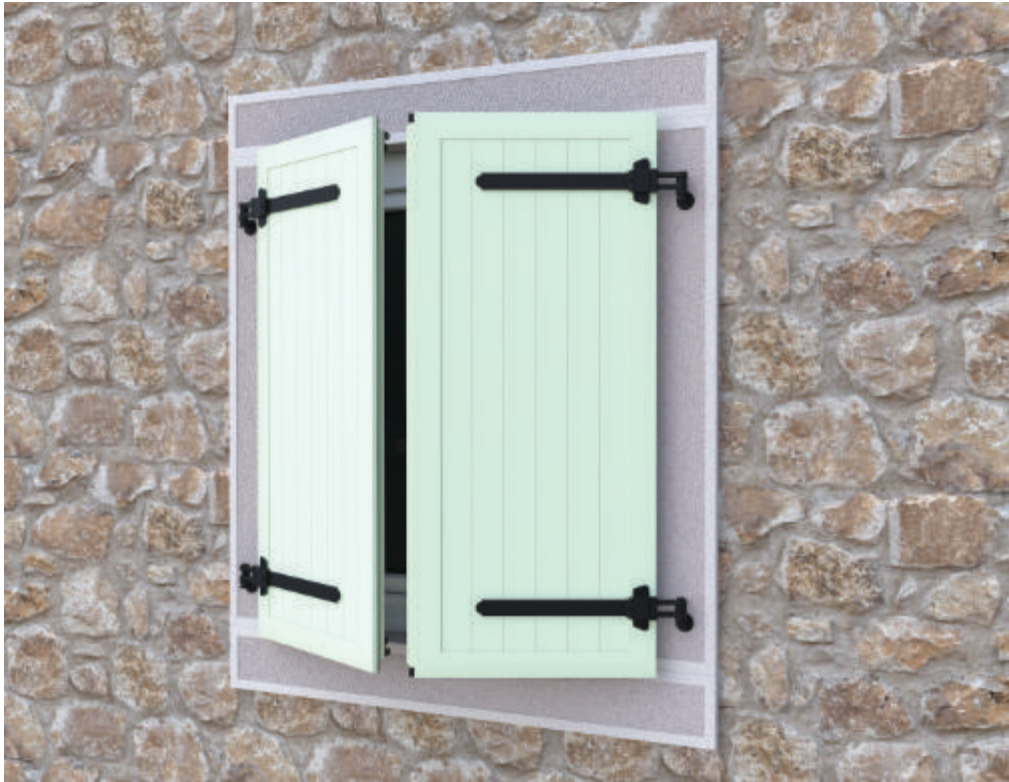

SCURO

Scuro tipico