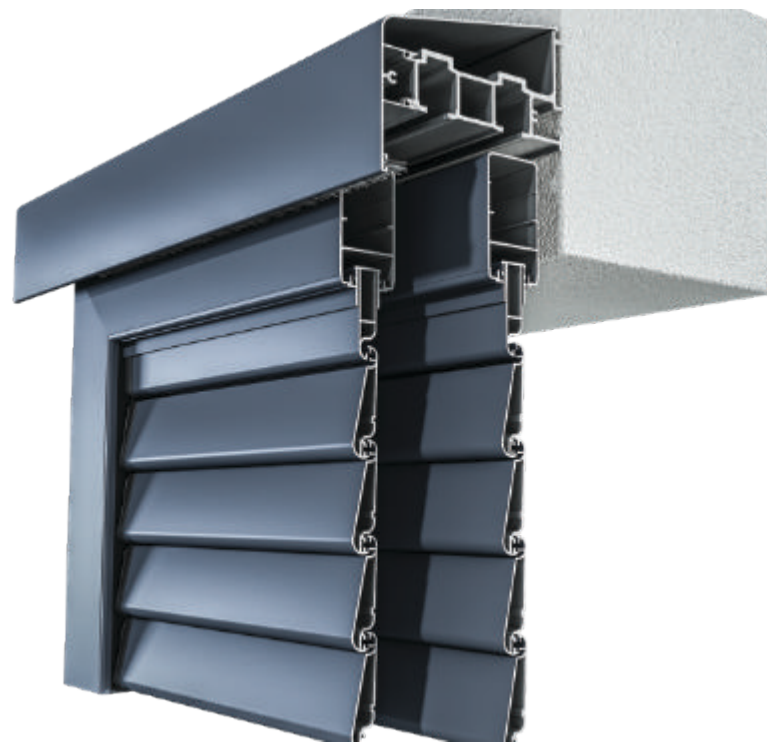

Antica montata su pietra

Sezione orizzontale

La persiana Antica viene montata direttamente a muro. La lunghezza della battuta è di 17 mm con inserimento di guarnizione.

La persiana può essere dotata di accessori Maico ole dedicati nella tipologie a vista o nascosti. Il modello di questa persiana offre la possibilità di realizzare ante e pieghevoli con le lamelle fisse o orientabili oppure con riempimento completo (scuro).

SCORREVOLE

Persiana scorrevole

SCORREVOLE

Le persiane scorrevoli sono un dettaglio molto importante nell'architettura moderna e rappresentano una soluzione perfetta per grandi aperture. Oltre ad un aspetto estetico molto importante, le persiane possiedono un'ottima funzione protettiva.

Esse sono disponibili con lamelle fisse, orientabili oppure con riempimento completo (scuro). È possibile inserire la guida elettrica, che permette di aprire e chiudere le persiane scorrevoli a distanza tramite interruttore.

È possibile realizzare persiane con una o più ante scorrevoli parallele.

Persiana scorrevole

Sezione verticale

La persiana scorrevole offre una opzione con telaio su tutti e quattro i lati ed il montaggio avviene in luce. Questo modello di persiane, si monta all'interno dell'imbotte.