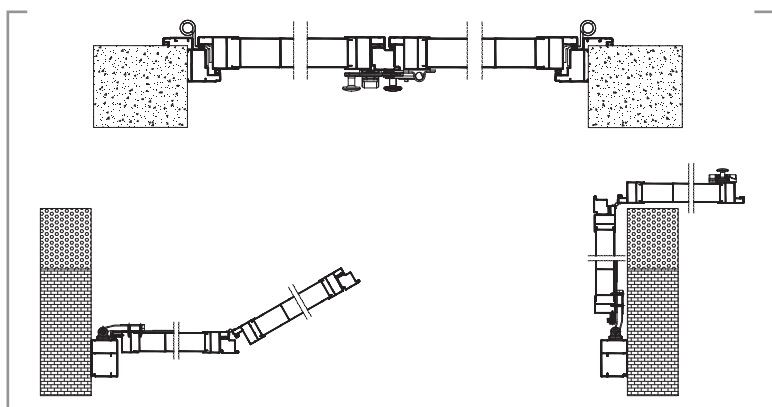

Persiana un modello tipico

Sezione orizzontale