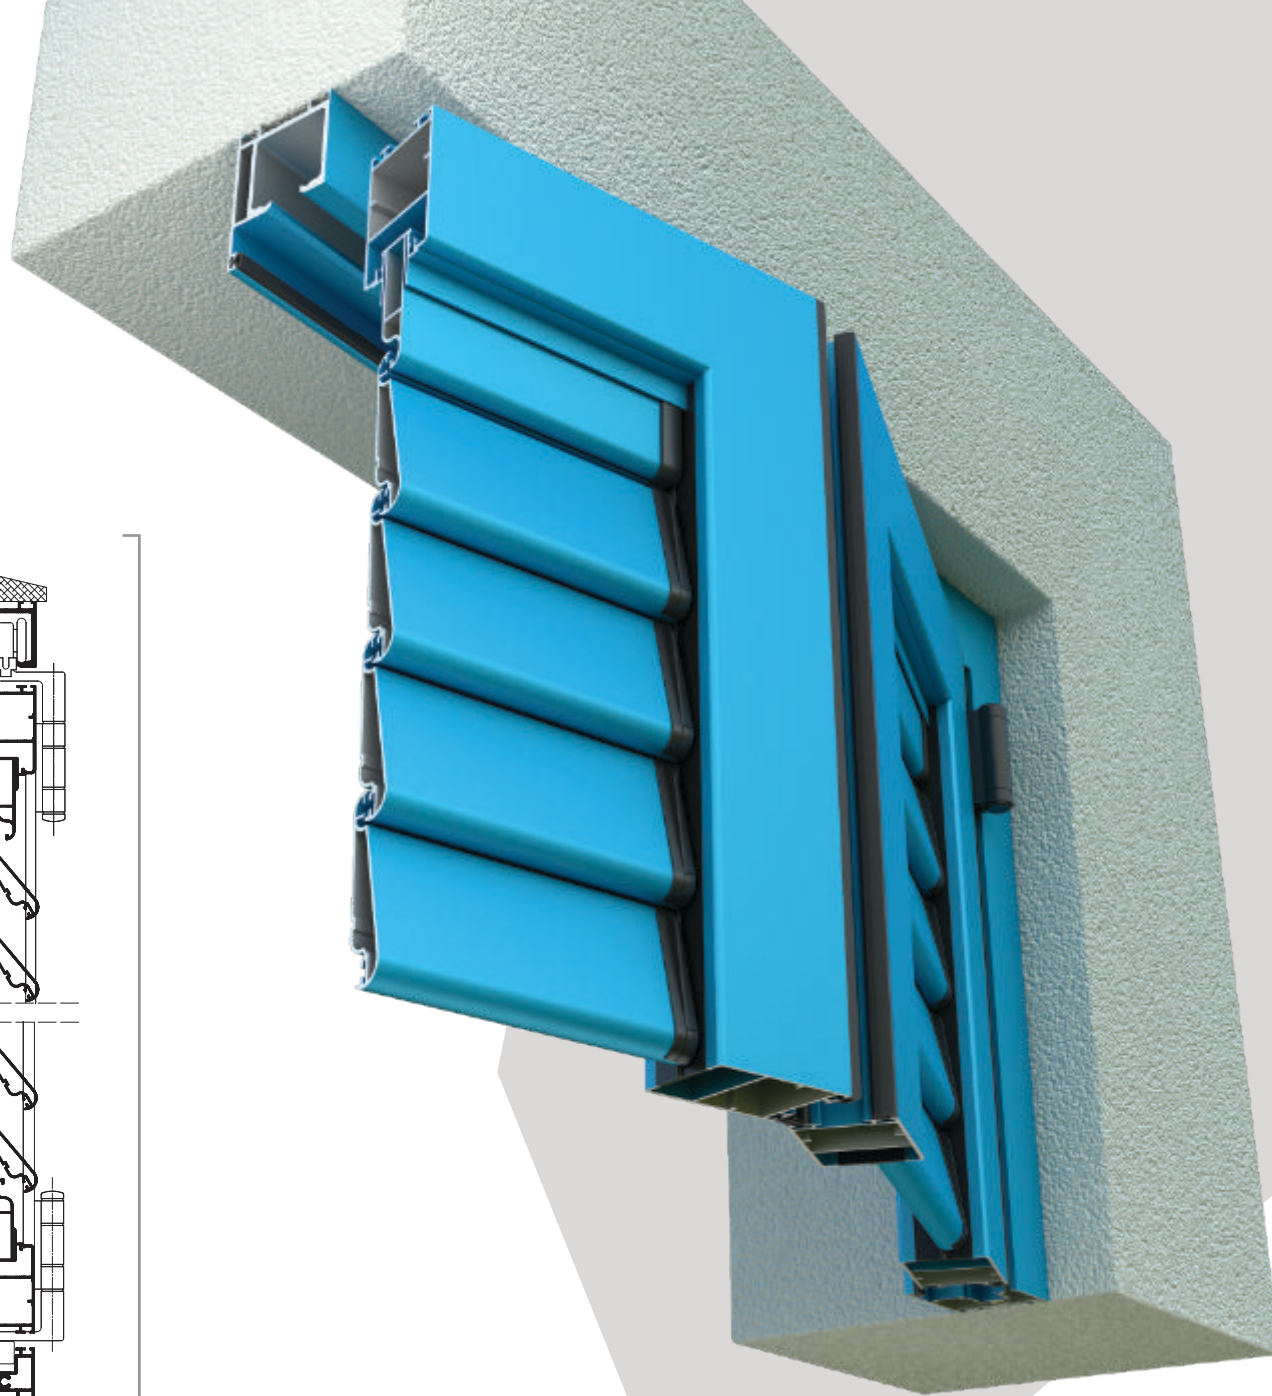

È possibile realizzare persiane con una o più ante scorrevoli parallele.

Persiana scorrevole

Sezione verticale

La persiana scorrevole offre una opzione con telaio su tutti e quattro i lati ed il montaggio avviene in luce. Questo modello di persiane, si monta all'interno dell'imbotte.

Questo sistema consente di impostare due o più ante parallele.

LIBRO

Persiana a libro

LIBRO

Le persiane a libro sono la soluzione ideale per grandi aperture panoramiche. Sono un dettaglio estetico molto importante nell'architettura moderna.

Il sistema a libro è ideale per ante pari o dispari con impacchettamento laterale. È possibile la chiusura manuale o con azionamento elettrico. Soluzione con guida interna montata a filo oppure variante con guida a scomparsa.

Persiana a libro

Sezione

La persiana a libro offre la possibilità di eseguire un numero illimitato di ante.

Questo sistema evita il sovraccarico dato che ogni anta ha il suo attacco. Può essere eseguito un numero pari o dispari di ante, con aperture simmetriche a Sx (sinistra) + Dx (destra) oppure con tutte le ante su un lato.