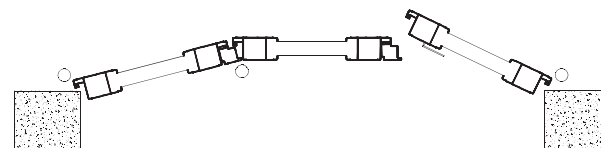

TP-LIB

Persiana a tre ante sistema a libro