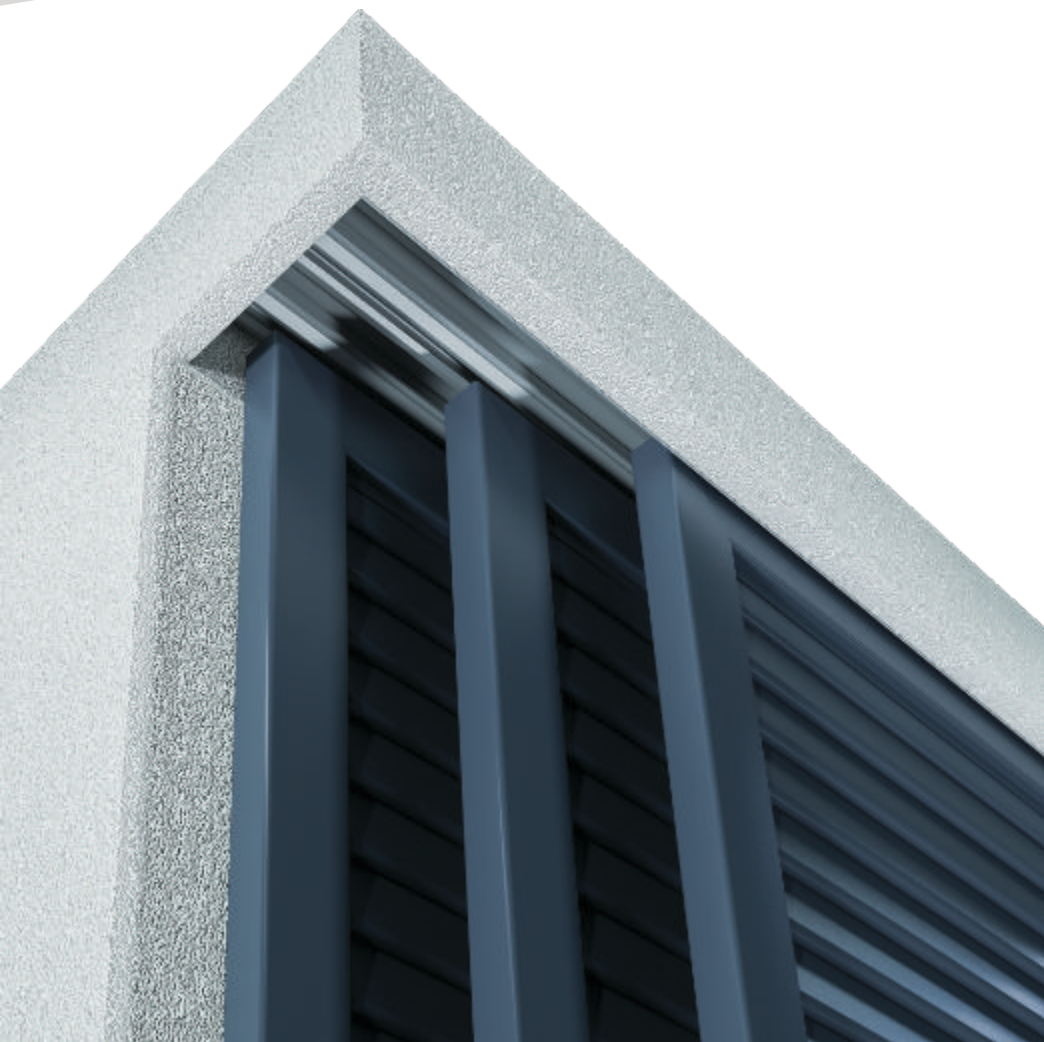

ANTICA

Persiana montata direttamente a muro

ANTICA

La persiana Antica è un modello montato direttamente a muro con anta di 45 mm. Su di essa viene applicata una guarnizione impedendo il passaggio della luce.

Antica montata su pietra

Sezione orizzontale

La persiana Antica viene montata direttamente a muro. La lunghezza della battuta è di 17 mm con inserimento di guarnizione.

La persiana può essere dotata di accessori Maico ole dedicati nella tipologie a vista o nascosti. Il modello di questa persiana offre la possibilità di realizzare ante e pieghevoli con le lamelle fisse o orientabili oppure con riempimento completo (scuro).

SCORREVOLE

Persiana scorrevole

SCORREVOLE

Le persiane scorrevoli sono un dettaglio molto importante nell'architettura moderna e rappresentano una soluzione perfetta per grandi aperture. Oltre ad un aspetto estetico molto importante, le persiane possiedono un'ottima funzione protettiva.

È possibile realizzare persiane con una o più ante scorrevoli parallele.

Persiana scorrevole

Sezione verticale

La persiana scorrevole offre una opzione con telaio su tutti e quattro i lati ed il montaggio avviene in luce. Questo modello di persiane, si monta all'interno dell'imbotte.