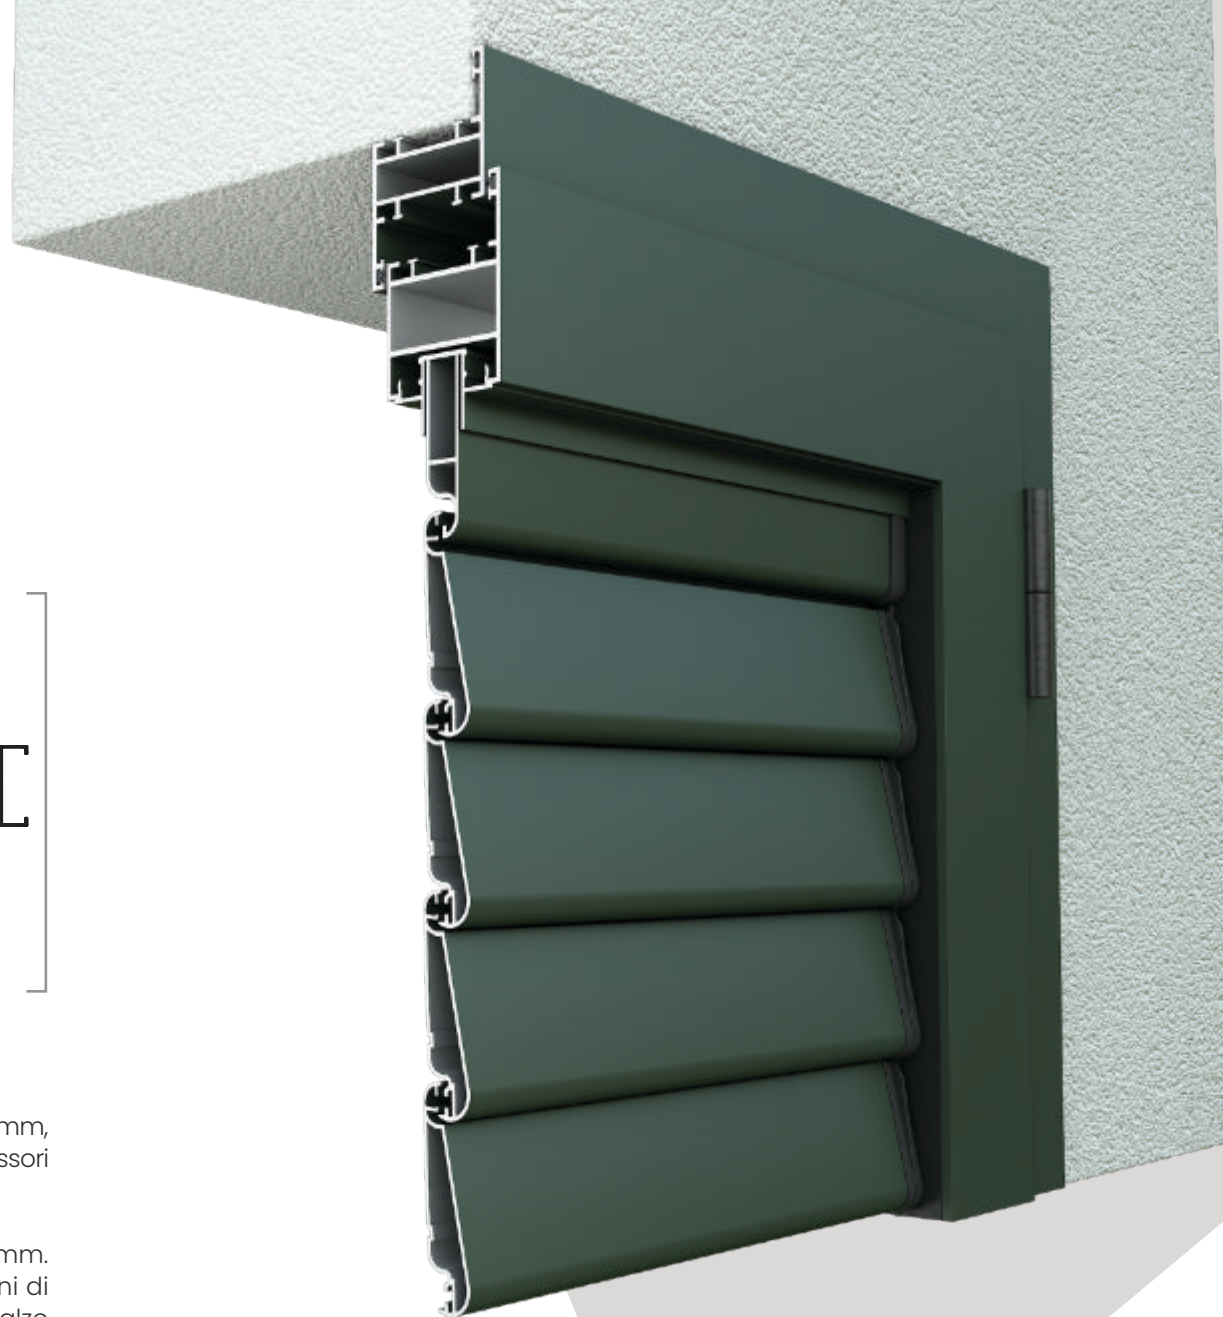

Sono disponibili diverse tipologie di telaio "Z" con Battuta di 22 mm, 50 mm e 70 mm. Il telaio a "L" senza Battuta con appositi accessori permette lo sbalzo dell'anta.

Lo sbalzo dell'anta si presenta in due varianti: 40 mm e 80 mm. Questo modello di persiana è disponibile in diverse opzioni di aperture, dalle ante classiche a quelle pieghevoli, con lo sbalzo attraverso bracci telescopici.

Questo modello permette di realizzare versione a lamelle orientabili, fisse oppure a chiusura completa.