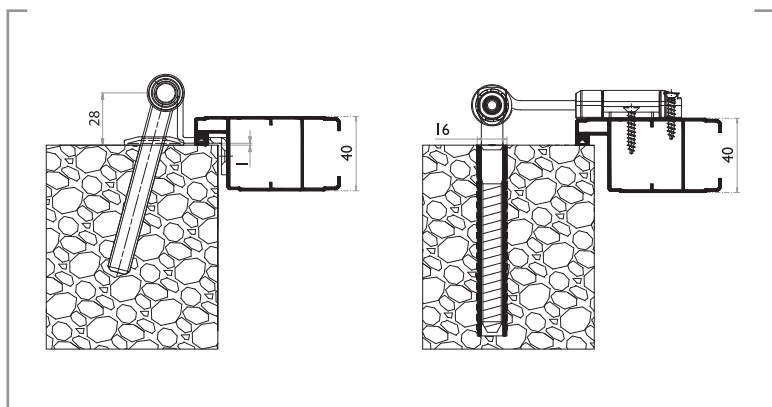

Durante il montaggio della persiana, il coperchio si rimuove facilmente.

Il telaio 55x83 offre anche la possibilità di realizzare la soglia con uno spessore di 15 mm, corredata con il guarnizione per impedire il passaggio della luce.

ANTICA

Persiana montata direttamente a muro

ANTICA

La persiana Antica è un modello montato direttamente a muro con anta di 45 mm. Su di essa viene applicata una guarnizione impedendo il passaggio della luce.

La persiana, senza il telaio, grazie ad apposite accessori, viene fissata direttamente con cardini a muro. È disponibile con lamelle orientabili, fisse oppure con riempimento completo (scuro). È possibile realizzare i modelli con ante o pieghevoli libro.

Antica montata su pietra

Sezione orizzontale

La persiana Antica viene montata direttamente a muro. La lunghezza della battuta è di 17 mm con inserimento di guarnizione.

La persiana può essere dotata di accessori Maico ole dedicati nella tipologie a vista o nascosti. Il modello di questa persiana offre la possibilità di realizzare ante e pieghevoli con le lamelle fisse o orientabili oppure con riempimento completo (scuro).