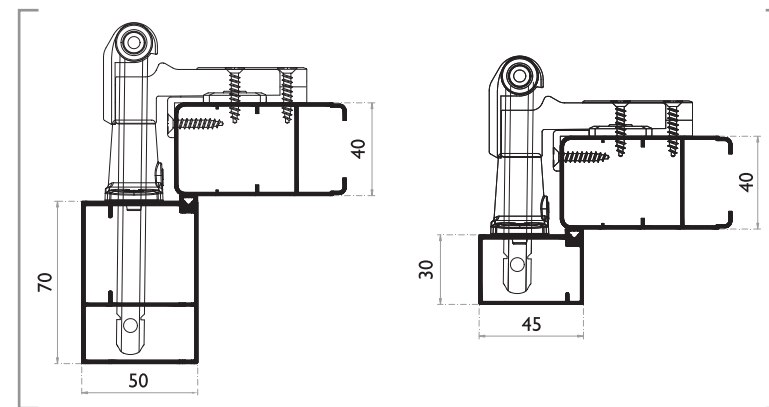

MONOBLOCCO

Persiana con telaio e zanzariera

MONOBLOCCO

Persiana con telaio e zanzariera - soluzione A

Sezione orizzontale

La persiana Monoblocco offre due tipi di telaio :

- 1) Il telaio 50x70 è previsto per l'installazione di zanzariera.
- 2) Il telaio 30x45 è previsto per isolamento a cappotto ridotto.
In questo telaio non è possibile installare la zanzariera.