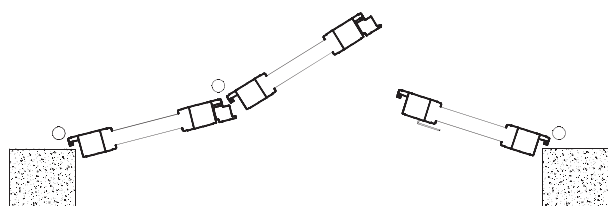

Si presenta in versione classica con ante pieghevoli. È disponibile con lamelle fisse, orientabili oppure a riempimento completo (scuro).

Persiana arrotondata

Sezione orizzontale

La persiana arrotondata con telaio è progettata per l'installazione sul filo esterno del muro con telaio "Z" battuta 40 mm.

È disponibile con ante apribili e pieghevoli, a lamelle fisse, orientabili o a riempimento completo (scuro).

JZ

Persiana ad un'anta

DZ

Persiana a due ante

DP

Persiana a due ante sistema a pacchetto

DP-LIB

Persiana a due ante sistema a libro

TP

Persiana a tre ante sistema a pacchetto

TP-LIB

Persiana a tre ante sistema a libro

CP

Persiana aquattro ante sistema a pacchetto

CP-LIB