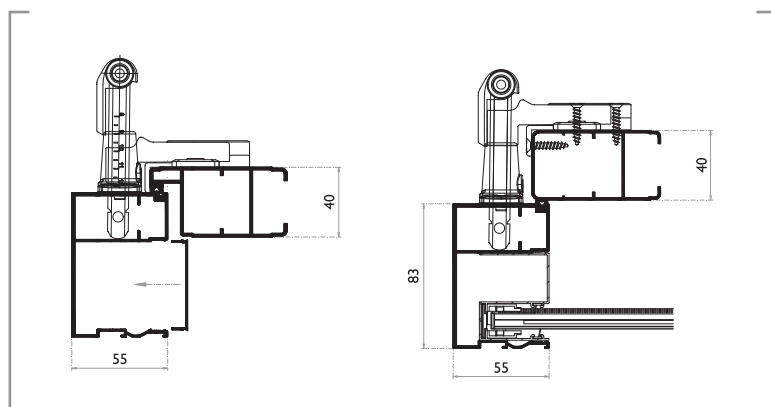

Persiana con telaio e zanzariera - soluzione B

Sezione orizzontale